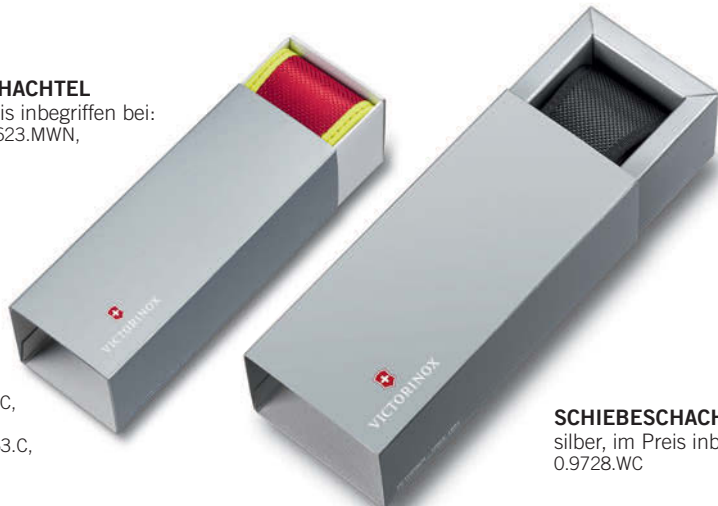

SCHIEBESCHACHTEL
silber, im Preis inbegriffen bei:
0.8623.N, 0.8623.MWN,
0.9410

SCHIEBESCHACHTEL
silber, im Preis inbegriffen bei:
0.9728.WC