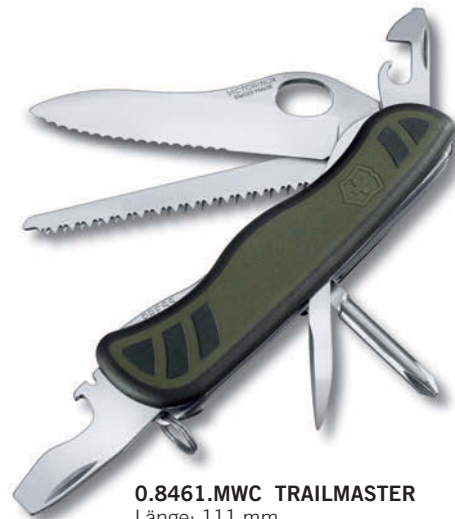

## GROSSE TASCHENMESSER

111 MM

**0.8341.MC9 HUNTER XT**  
Länge: 111 mm  
6 Funktionen mit Liner-Lock

**0.8351.C NOMAD 2C**  
Länge: 111 mm  
9 Funktionen mit Liner-Lock

**0.8361.C FORESTER 2C**  
Länge: 111 mm  
10 Funktionen mit Liner-Lock