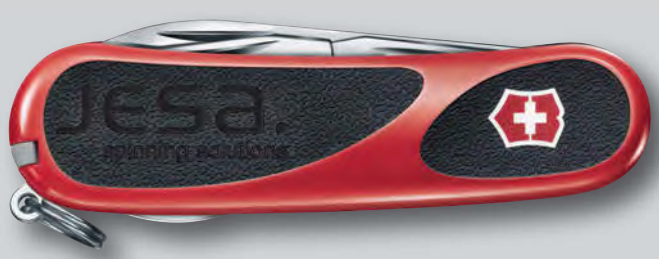

91
85
84
0

MITTLERE TASCHENMESSER

Die abgebildeten Firmen-Logos / Schriftzüge dienen lediglich zur Veranschaulichung und sind Eigentum der entsprechenden Unternehmungen.