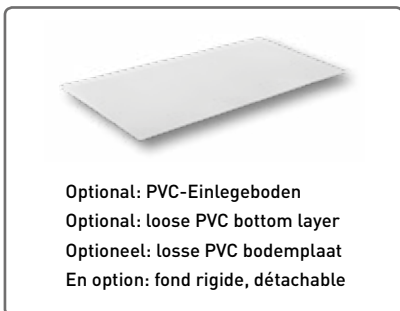

Optional: PVC-Einlegeboden
Optional: loose PVC bottom layer
Optioneel: losse PVC bodemplaat
En option: fond rigide, détachable

113 Brest

32 x 40 x 15 cm

00/52

30/70

50/60

60/61

70/61