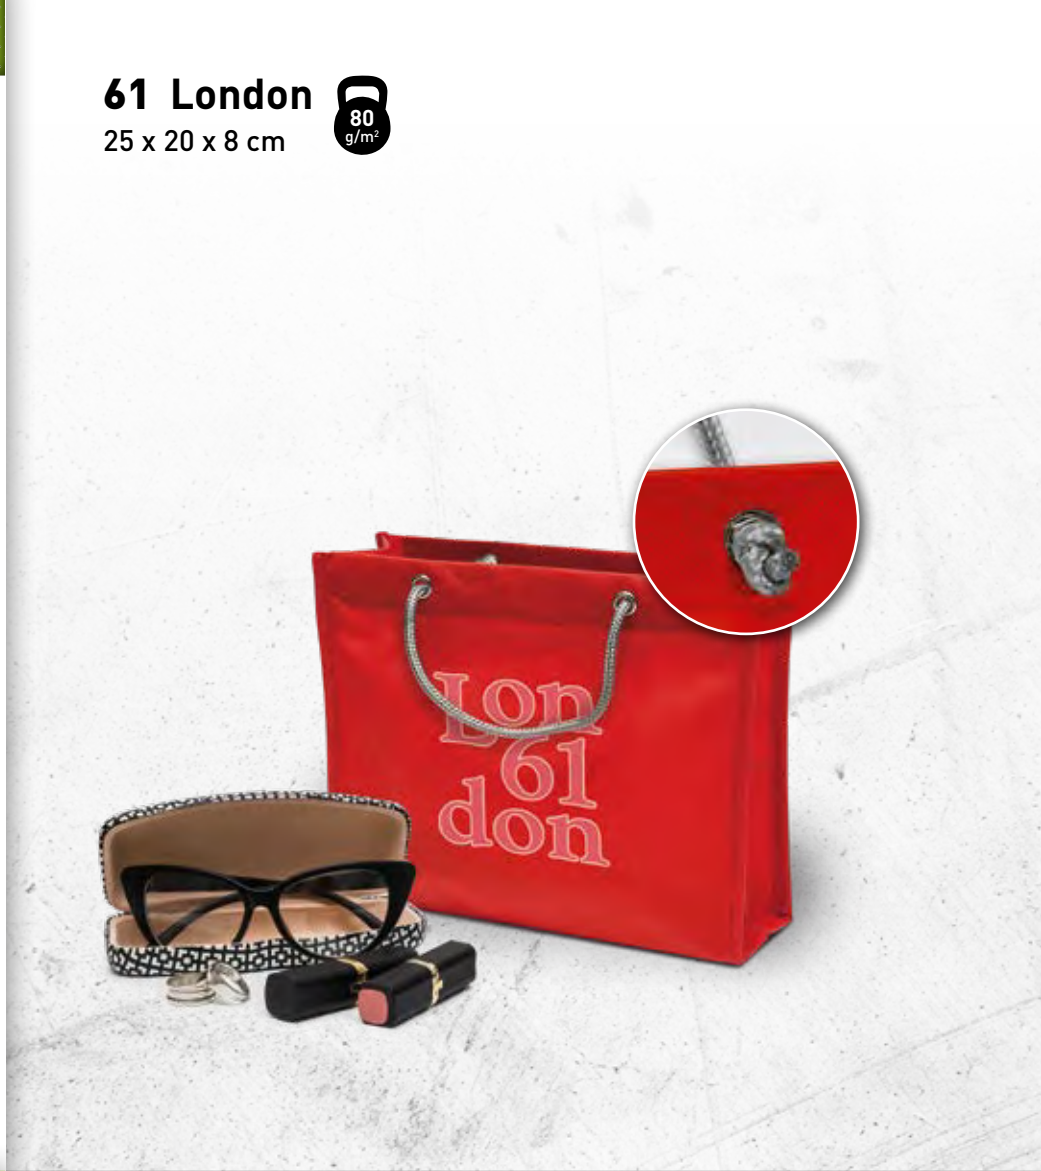

61 London
25 x 20 x 8 cm

80
g/m²

00

30

52

70